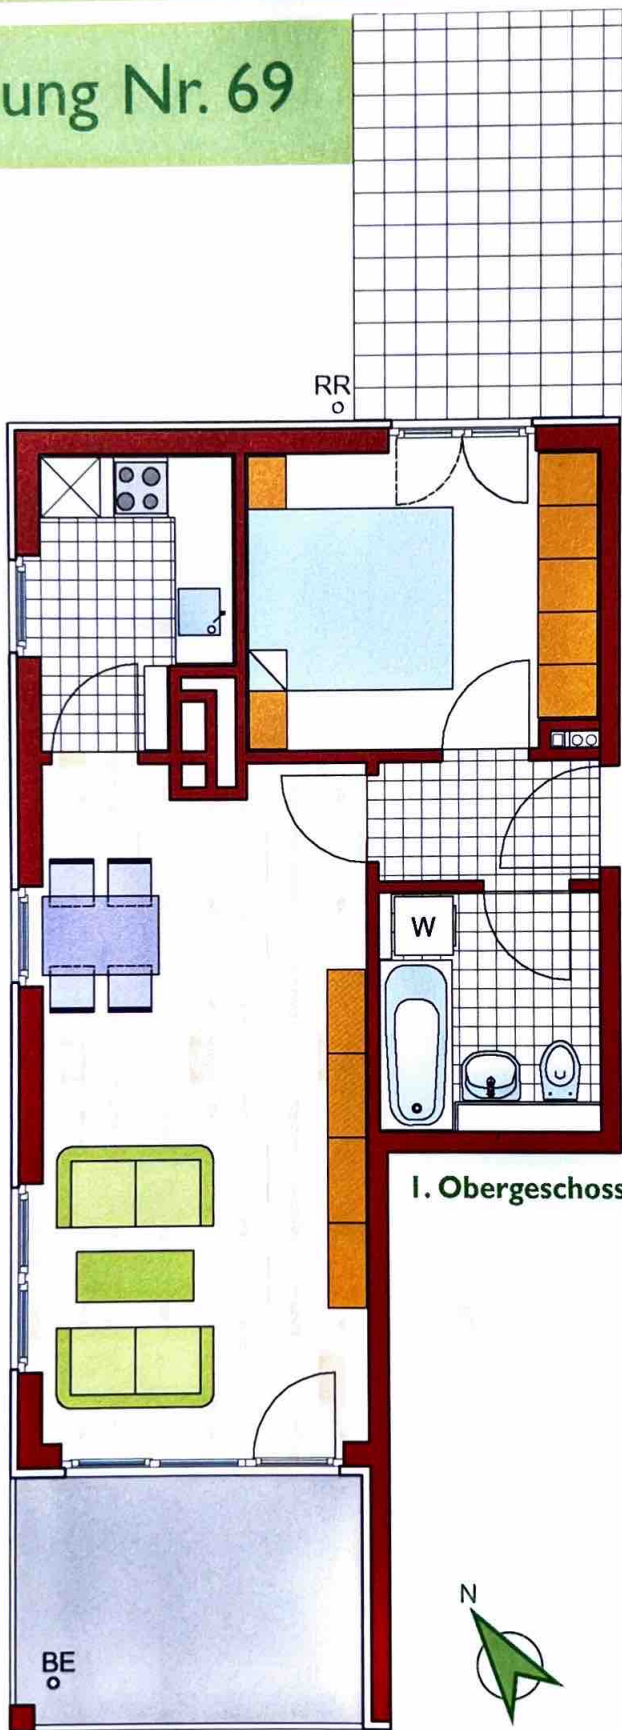

2-Zimmer Wohnung Nr. 69

I. Obergeschoss

Wohnfläche / Whg. Nr. 69

Legende

I. Obergeschoss

	Wfl.	nb.Fl.
Wohnen	23,0 m ²	23,0 m ²
Schlafen	10,3 m ²	10,3 m ²
Küche	5,4 m ²	5,4 m ²
Bad	4,9 m ²	4,9 m ²
Flur/Abst.	2,6 m ²	2,6 m ²
Balkon	4,4 m ²	8,8 m ²
Terrasse	5,4 m ²	10,8 m ²
Gesamt	56,0 m²	65,8 m²

Maßstab 1 : 75

- W = Waschmaschinenanschluss
- RR = Regenfallrohr
- BE = Balkontentwässerung